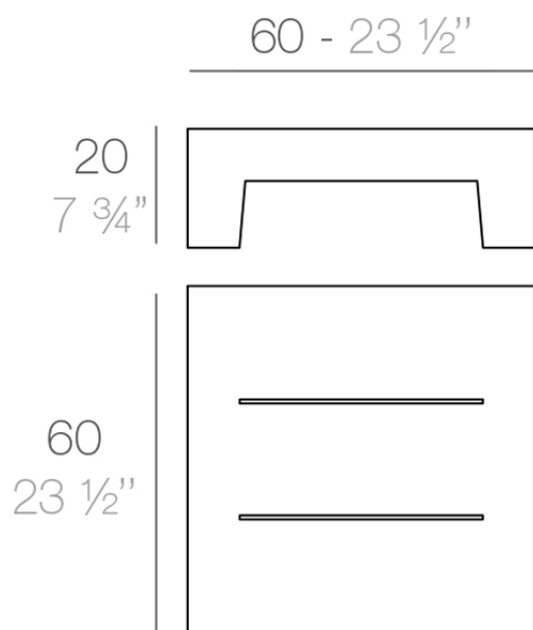

### Descripción

Fabricado con resina de polietileno mediante moldeo rotacional con doble pared. 100% Reciclable. Apto para exterior e interior. Disponible en varios acabados.

Peso: 6 Kg

JUT Mesa Baja 60 x 60