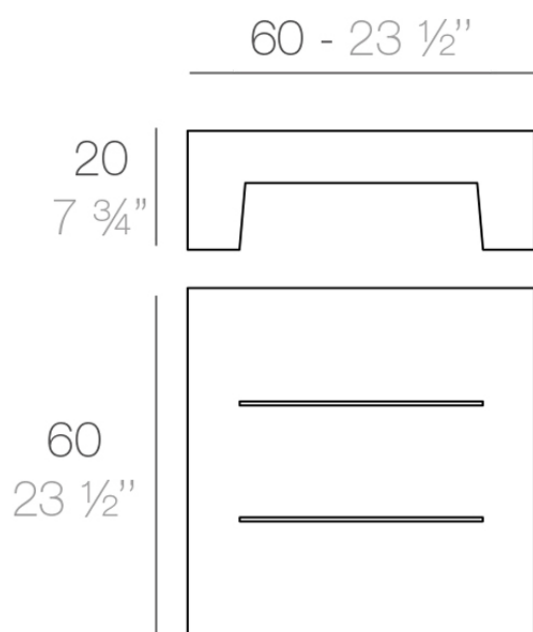

Info

Descripción

Fabricado con resina de polietileno mediante moldeo rotacional con doble pared. 100% Reciclable. Apto para exterior e interior. Disponible en varios acabados.

Peso: 6 Kg

JUT Mesa Baja 60 x 60

JUT Low Table 23 1/2" x 23 1/2"

Acabados

acabados

Basic

Ref. 44405

white 2001

black 2002

ecru 2003