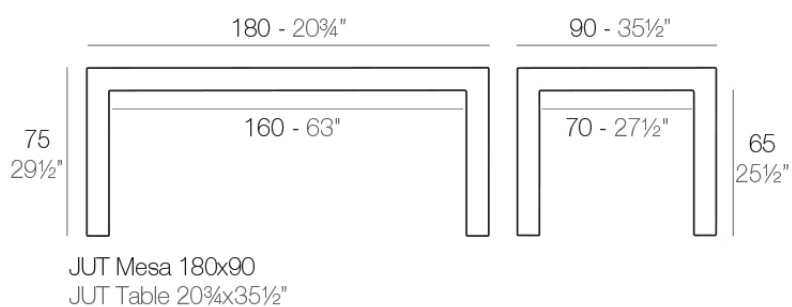

Jut mesa 180x90x75

por Studio Vondom

Jut es una línea de mobiliario para exteriores que captura la esencia del estilo y la comodidad con un toque de frescura. Lanzada en nuestros inicios, Jut no solo marcó el comienzo de nuestra aventura, sino que sigue siendo un ícono de diseño minimalista y funcionalidad.

Info

Descripción

Fabricado con resina de polietileno mediante moldeo rotacional con doble pared. 100% Reciclable. Apto para exterior e interior. Disponible en varios acabados.

Peso: 40 Kg

Acabados

acabados