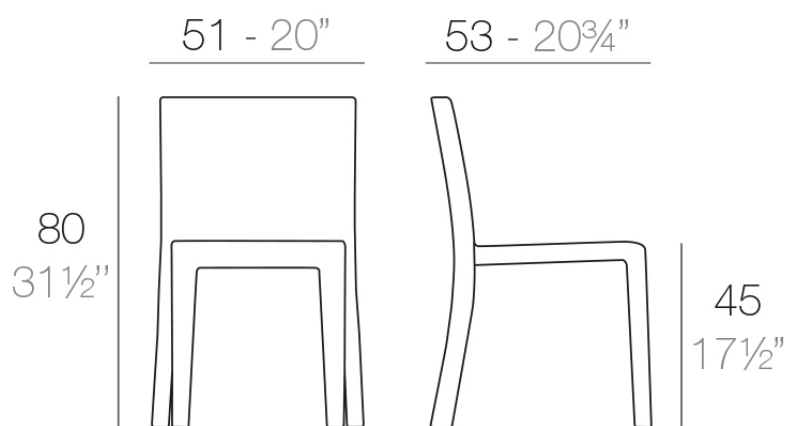

### Descripción

Fabricado con resina de polietileno mediante moldeo rotacional con doble pared. 100% Reciclable. Apto para exterior e interior. Disponible en varios acabados.

Peso: 6 Kg

JUT Silla  
JUT Chair