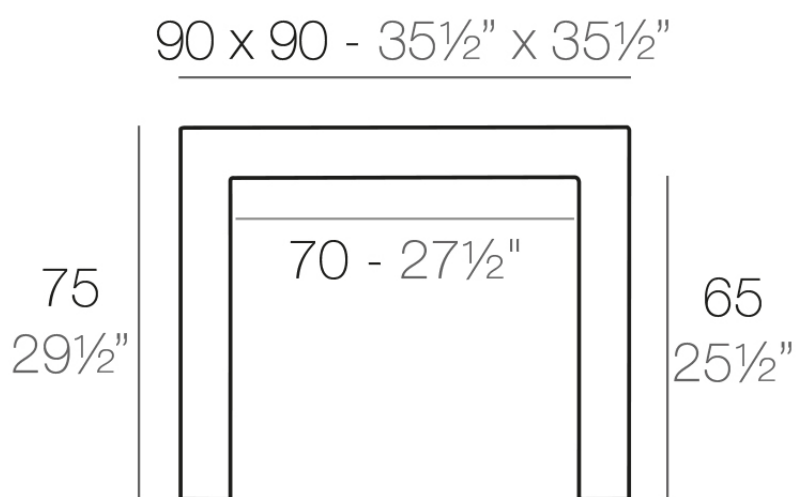

Info

Descripción

Fabricado con resina de polietileno mediante moldeo rotacional con doble pared. 100% Reciclable. Apto para exterior e interior. Disponible en varios acabados.

Peso: 18 Kg

JUT Mesa 90x90

JUT Table 35½"x35½"