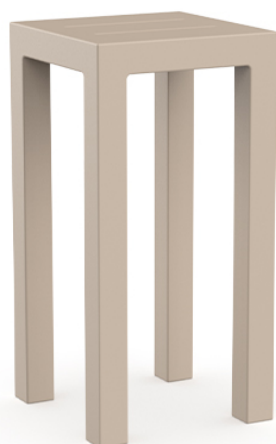

Jut mesa alta 50x50x100

por Studio Vondom

Jut es una línea de mobiliario para exteriores que captura la esencia del estilo y la comodidad con un toque de frescura. Lanzada en nuestros inicios, Jut no solo marcó el comienzo de nuestra aventura, sino que sigue siendo un ícono de diseño minimalista y funcionalidad.

Info

Descripción

Fabricado con resina de polietileno mediante moldeo rotacional con doble pared. 100% Reciclable. Apto para exterior e interior. Disponible en varios acabados.

Peso: 11 Kg

JUT Mesa Alta
JUT Bar Table