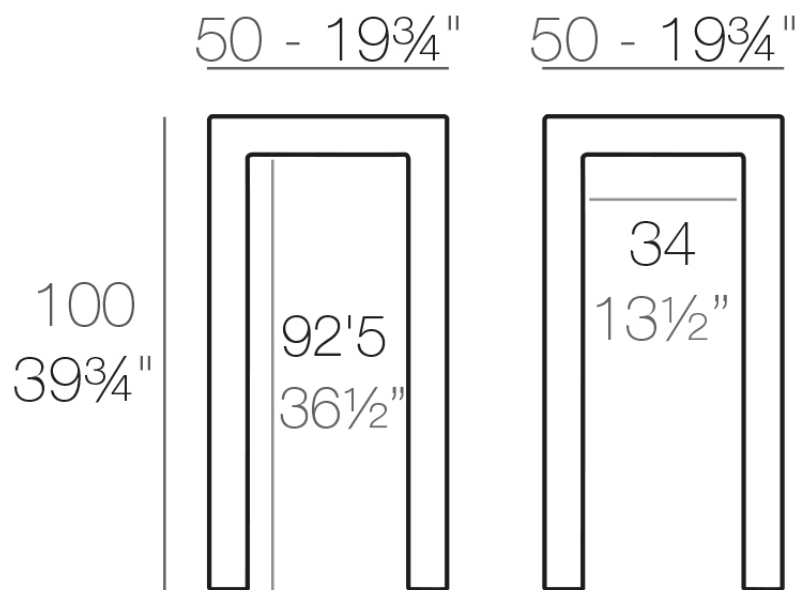

Info

Descripción

Fabricado con resina de polietileno mediante moldeo rotacional con doble pared. 100% Reciclable. Apto para exterior e interior. Disponible en varios acabados.

Peso: 11 Kg

JUT Mesa Alta
JUT Bar Table