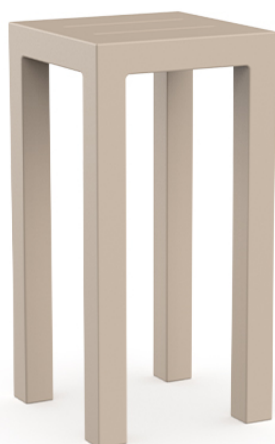

Jut mesa alta 50x50x100

por Studio Vondom

Jut es una línea de mobiliario para exteriores que captura la esencia del estilo y la comodidad con un toque de frescura. Lanzada en nuestros inicios, Jut no solo marcó el comienzo de nuestra aventura, sino que sigue siendo un ícono de diseño minimalista y funcionalidad.

Info

Descripción

Fabricado con resina de polietileno mediante moldeo rotacional con doble pared. 100% Reciclable. Apto para exterior e interior. Disponible en varios acabados.

Peso: 11 Kg

JUT Mesa Alta
JUT Bar Table