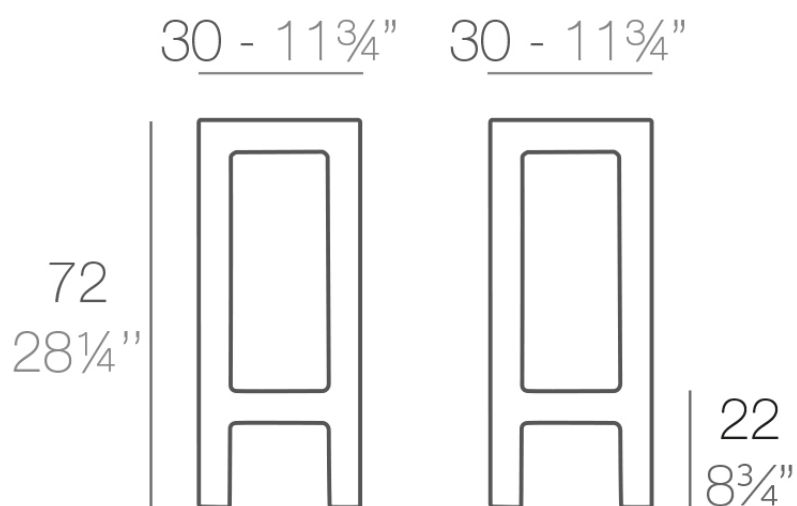

Info

Descripción

Fabricado con resina de polietileno mediante moldeo rotacional con doble pared. 100% Reciclable. Apto para exterior e interior. Disponible en varios acabados.

Peso: 4 Kg

JUT Taburete Alto