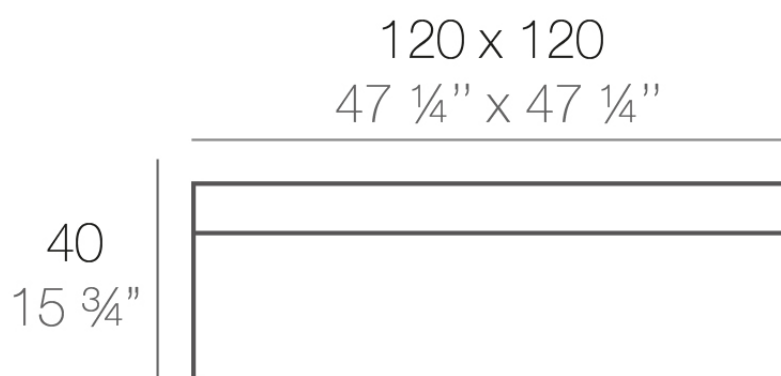

Info

Descripción

Fabricado con resina de polietileno mediante moldeo rotacional con doble pared. 100% Reciclable. Apto para exterior e interior. Disponible en varios acabados.

Peso: 20.47 Kg

QUADRAT Puff 120 x 120
QUADRAT Ottoman
47 1/4" x 47 1/4"