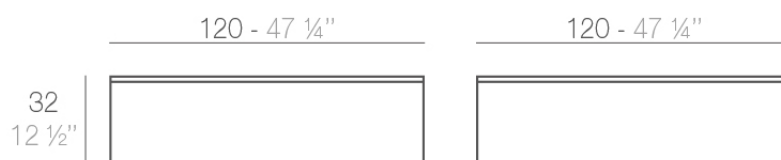

Info

Descripción

Fabricado con resina de polietileno mediante moldeo rotacional con doble pared. 100% Reciclable. Apto para exterior e interior. Disponible en varios acabados.

Peso: 25 Kg

QUADRAT Mesa Baja 120 x 120
QUADRAT Low Table 47¼" x 47¼"