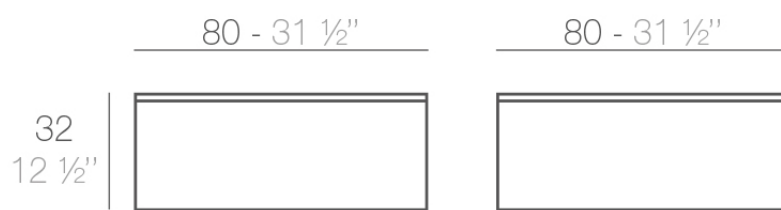

Info

Descripción

Fabricado con resina de polietileno mediante moldeo rotacional con doble pared. 100% Reciclable. Apto para exterior e interior. Disponible en varios acabados.

Peso: 10 Kg

QUADRAT Mesa Baja 80 x 80

QUADRAT Low Table 31 1/2" x 31 1/2"

Acabados

acabados

Basic

Ref. 44418

white 2001

black 2002

ecru 2003