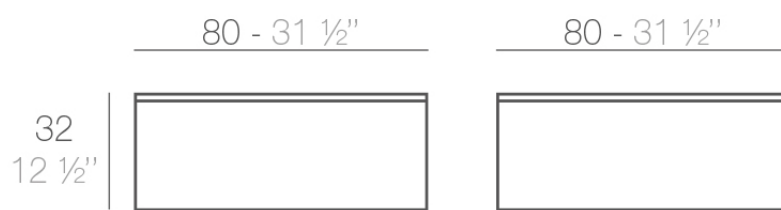

### Descripción

Fabricado con resina de polietileno mediante moldeo rotacional con doble pared. 100% Reciclable. Apto para exterior e interior. Disponible en varios acabados.

Peso: 10 Kg

QUADRAT Mesa Baja 80 x 80