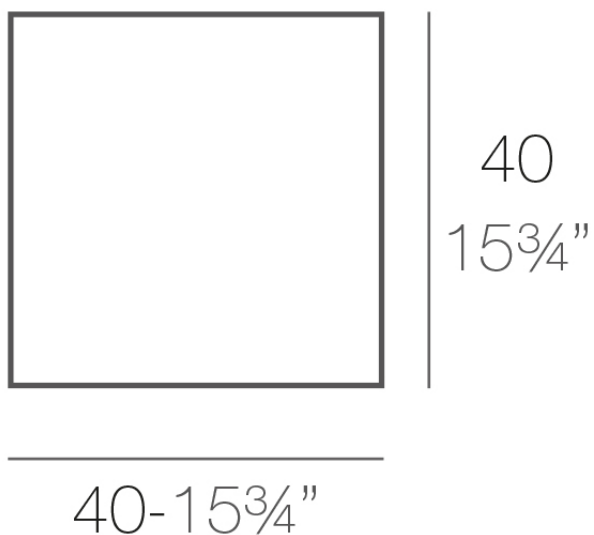

Info

Descripción

Fabricado con resina de polietileno mediante moldeo rotacional con doble pared. 100% Reciclable. Apto para exterior e interior. Disponible en varios acabados.

Peso: 5.19 Kg

JUT Lámpara
JUT Lamp