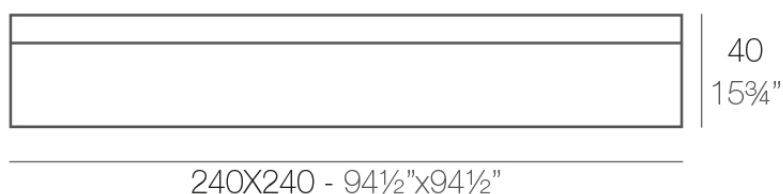

Info

Descripción

Fabricado con resina de polietileno mediante moldeo rotacional con doble pared. 100% Reciclable. Apto para exterior e interior. Disponible en varios acabados.

Peso: 114.68 Kg

JUT Cama XL
JUT Bed XL