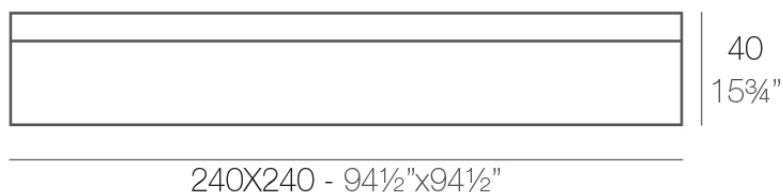

Info

Descripción

Fabricado con resina de polietileno mediante moldeo rotacional con doble pared. 100% Reciclable. Apto para exterior e interior. Disponible en varios acabados.

Peso: 114.68 Kg

JUT Cama XL
JUT Bed XL