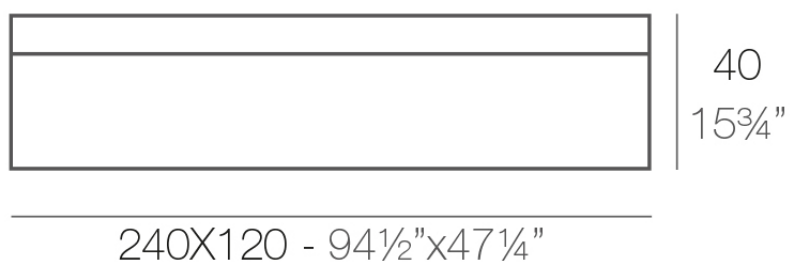

Info

Descripción

Fabricado con resina de polietileno mediante moldeo rotacional con doble pared. 100% Reciclable. Apto para exterior e interior. Disponible en varios acabados.

Peso: 57.34 Kg

JUT Cama
JUT Bed