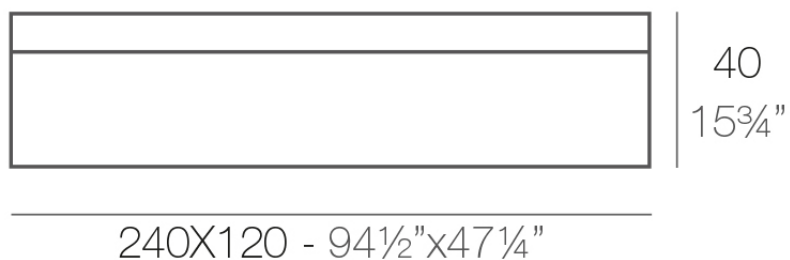

Info

Descripción

Fabricado con resina de polietileno mediante moldeo rotacional con doble pared. 100% Reciclable. Apto para exterior e interior. Disponible en varios acabados.

Peso: 57.34 Kg

JUT Cama
JUT Bed