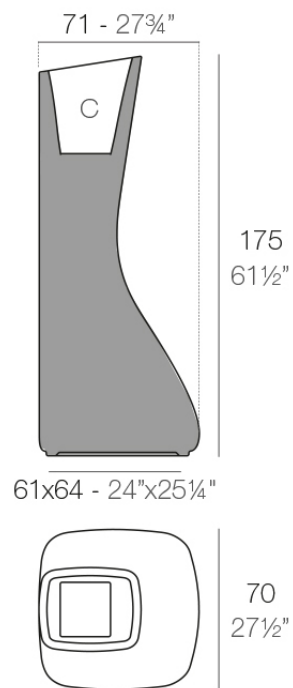

### Descripción

Macetero fabricado con resina de polietileno mediante moldeo rotacional con doble pared. 100% Reciclable. Apto para exterior e interior. Disponible en varios acabados.

Peso: 20 Kg

MELLIZA Macetero High C = 42 L  
TWIN High Planter C = 11 gal