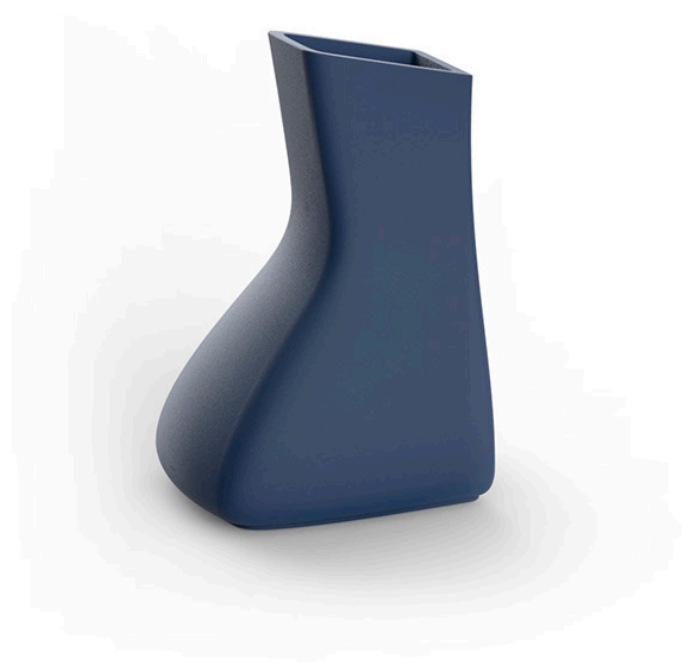

Noma mellizas baja

por Javier Mariscal

La Colección Noma, diseñada por **Javier Mariscal** para la marca española **Vondom**, es un conjunto de artículos de exterior. Se pretendía crear una nueva tipología de mobiliario combinando las funciones de una maceta y una mesa de exterior. Así nació NOMA, una colección **caracterizada por su originalidad y versatilidad**.

Info

Descripción

Macetero fabricado con resina de polietileno mediante moldeo rotacional con doble pared. 100% Reciclable. Apto para exterior e interior. Disponible en varios acabados.

Peso: 20 Kg

MELLIZA Macetero Low
TWIN Low Planter

camel 2020

clay 2022

ecru granite

cream granite

ice 2101

Resina de polietileno acabado mate.

Self-Watering

Ref. 45003R