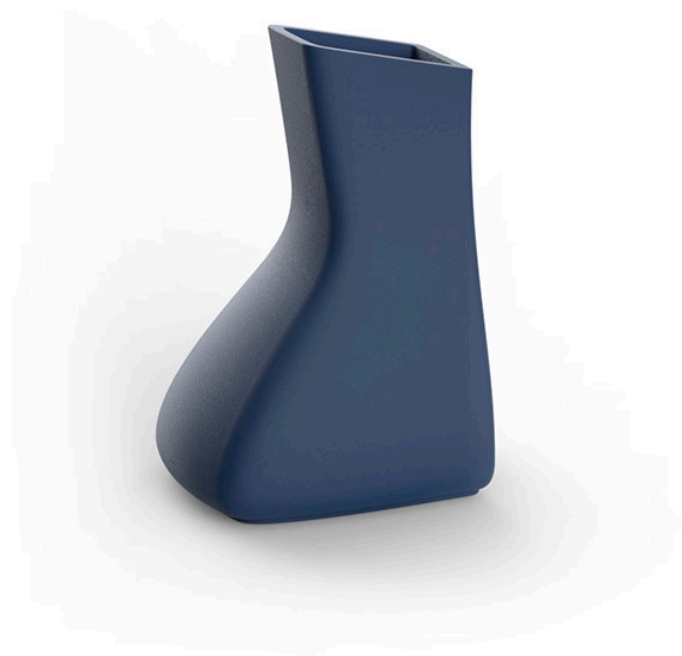

Noma mellizas baja

por Javier Mariscal

La Colección Noma, diseñada por **Javier Mariscal** para la marca española **Vondom**, es un conjunto de artículos de exterior. Se pretendía crear una nueva tipología de mobiliario combinando las funciones de una maceta y una mesa de exterior. Así nació NOMA, una colección **caracterizada por su originalidad y versatilidad**.

Info

Descripción

Macetero fabricado con resina de polietileno mediante moldeo rotacional con doble pared. 100% Reciclable. Apto para exterior e interior. Disponible en varios acabados.

Peso: 20 Kg

MELLIZA Macetero Low
TWIN Low Planter

camel 2020

clay 2022

ecru granite

cream granite

ice 2101

Resina de polietileno acabado mate.

Self-Watering

Ref. 45003R