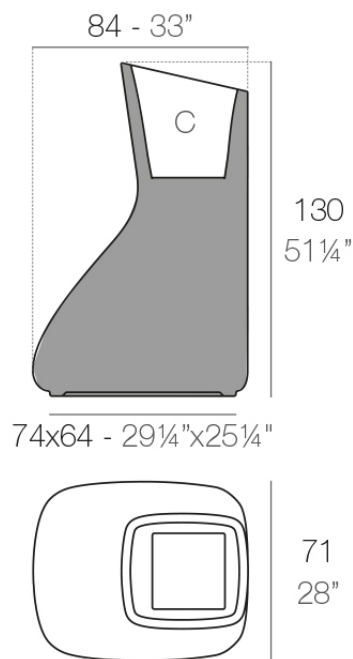

Info

Descripción

Macetero fabricado con resina de polietileno mediante moldeo rotacional con doble pared. 100% Reciclable. Apto para exterior e interior. Disponible en varios acabados.

Peso: 20 Kg

MELLIZA Macetero Low
TWIN Low Planter

C = 63 L
C = 16³/₄ gal