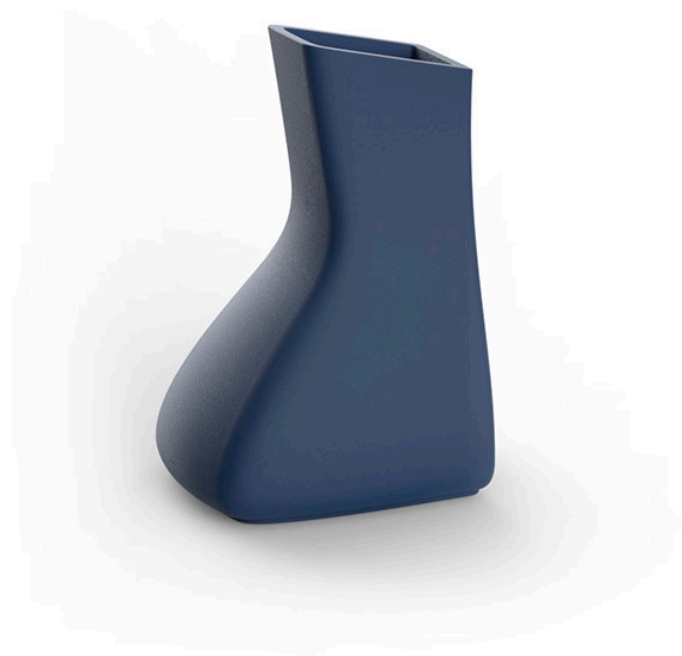

## Noma mellizas baja

por Javier Mariscal

La Colección Noma, diseñada por **Javier Mariscal** para la marca española **Vondom**, es un conjunto de artículos de exterior. Se pretendía crear una nueva tipología de mobiliario combinando las funciones de una maceta y una mesa de exterior. Así nació NOMA, una colección **caracterizada por su originalidad y versatilidad**.

### Descripción

Macetero fabricado con resina de polietileno mediante moldeo rotacional con doble pared. 100% Reciclable. Apto para exterior e interior. Disponible en varios acabados.

Peso: 20 Kg

MELLIZA Macetero Low  
TWIN Low Planter