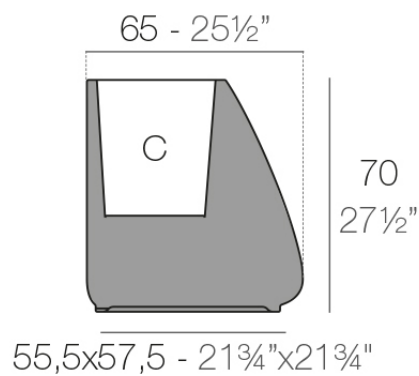

Info

Descripción

Macetero fabricado con resina de polietileno mediante moldeo rotacional con doble pared. 100% Reciclable. Apto para exterior e interior. Disponible en varios acabados.

Peso: 11 Kg

Macetero Medium
Medium Planter

C = 48 L
C = 12¾ gal