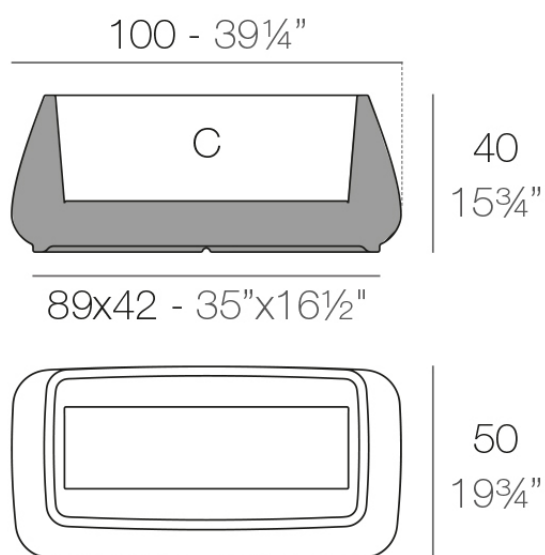

### Descripción

Macetero fabricado con resina de polietileno mediante moldeo rotacional con doble pared. 100% Reciclable. Apto para exterior e interior. Disponible en varios acabados.

Peso: 10 Kg

Macetero Low  
Low Planter