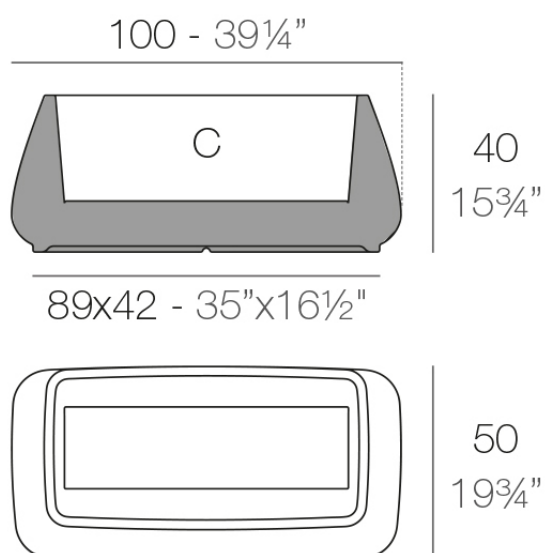

Info

Descripción

Macetero fabricado con resina de polietileno mediante moldeo rotacional con doble pared. 100% Reciclable. Apto para exterior e interior. Disponible en varios acabados.

Peso: 10 Kg

Macetero Low
Low Planter

C = 76,5 L
C = 20 1/4 gal

Acabados

acabados

Basic

Ref. 45006A

white 2001

black 2002

ecru 2003