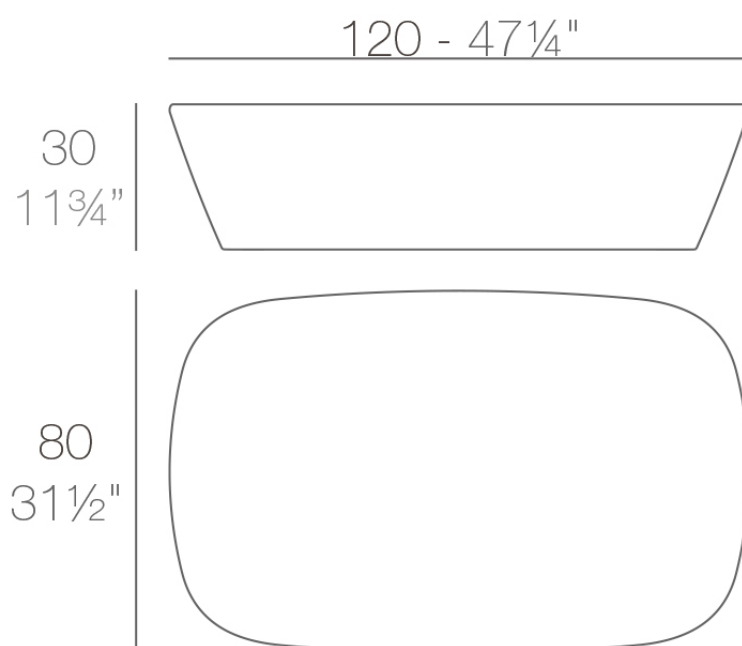

Info

Descripción

Fabricado con resina de polietileno mediante moldeo rotacional con doble pared. 100% Reciclable. Apto para exterior e interior. Disponible en varios acabados.

Peso: 12 Kg

SABINAS Mesa Baja
SABINAS Low Table