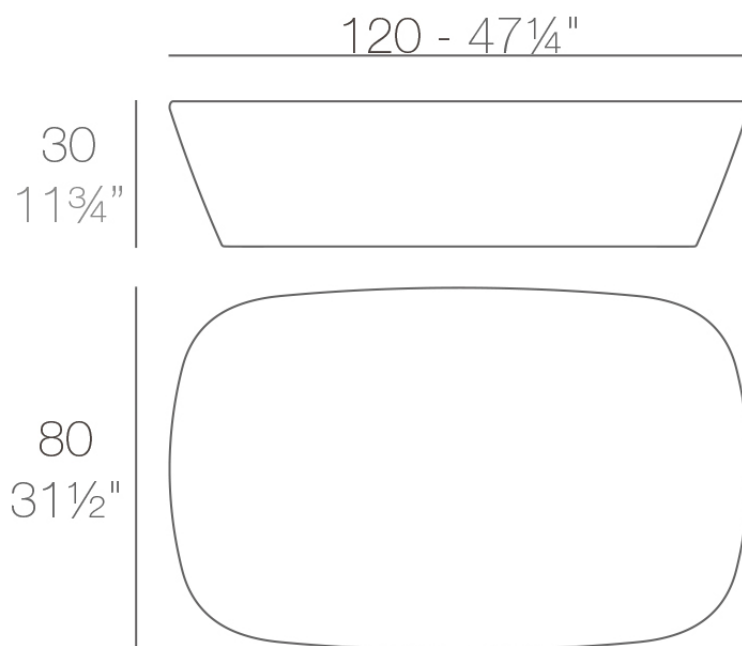

### Descripción

Fabricado con resina de polietileno mediante moldeo rotacional con doble pared. 100% Reciclable. Apto para exterior e interior. Disponible en varios acabados.

Peso: 12 Kg

SABINAS Mesa Baja  
SABINAS Low Table