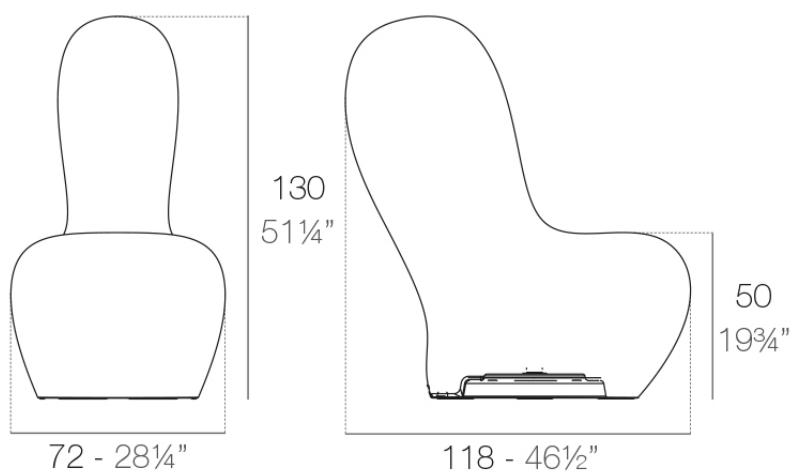

Info

Descripción

Fabricado con resina de polietileno mediante moldeo rotacional con doble pared. 100% Reciclable. Apto para exterior e interior. Disponible en varios acabados.

Peso: 31.01 Kg

SABINAS Lámpara High
Sabinas High Lamp