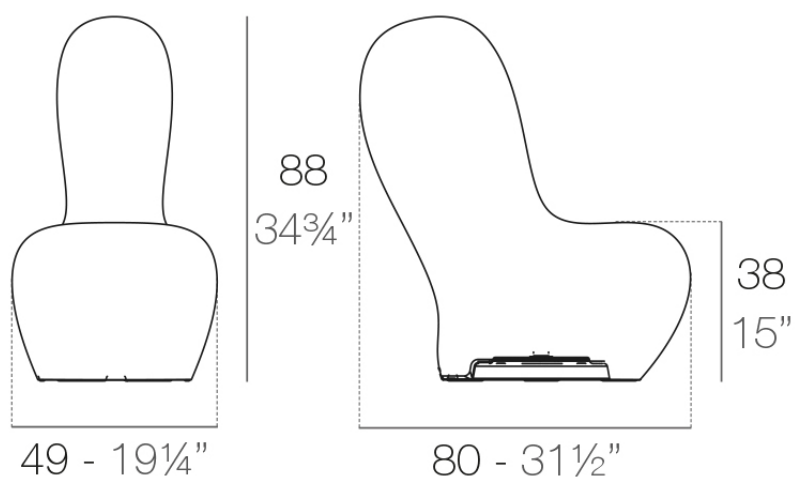

Info

Descripción

Fabricado con resina de polietileno mediante moldeo rotacional con doble pared. 100% Reciclable. Apto para exterior e interior. Disponible en varios acabados.

Peso: 23.19 Kg

SABINAS Lámpara Low
Sabinas Low Lamp