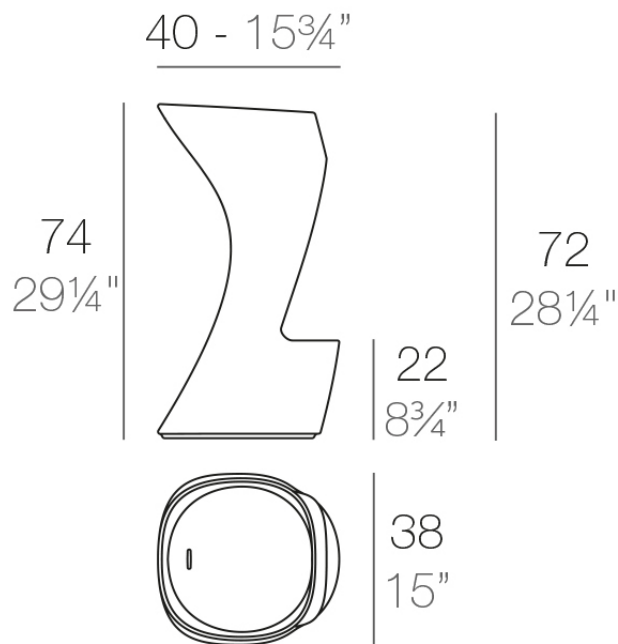

### Descripción

Fabricado con resina de polietileno mediante moldeo rotacional con doble pared. 100% Reciclable. Apto para exterior e interior. Disponible en varios acabados.

Peso: 5.5 Kg

NOMA Taburete Alto  
NOMA Bar Stool