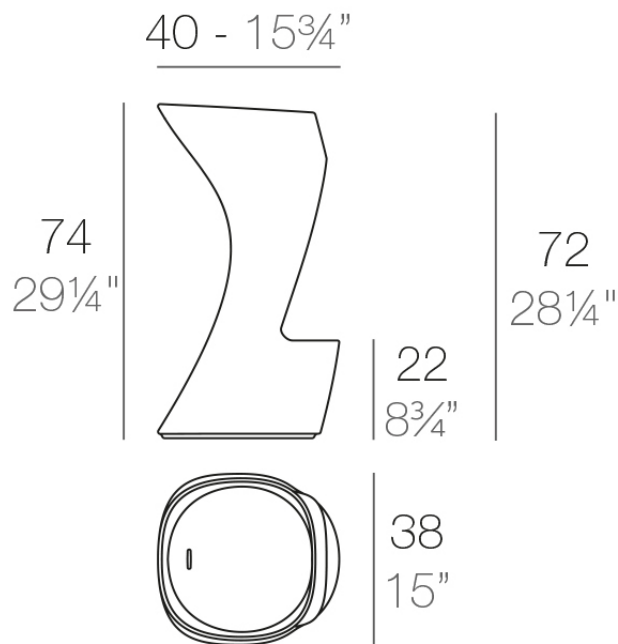

Info

Descripción

Fabricado con resina de polietileno mediante moldeo rotacional con doble pared. 100% Reciclable. Apto para exterior e interior. Disponible en varios acabados.

Peso: 5.5 Kg

NOMA Taburete Alto
NOMA Bar Stool