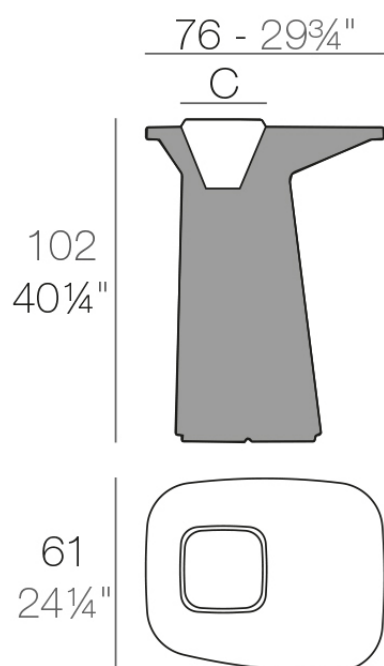

Info

Descripción

Fabricado con resina de polietileno mediante moldeo rotacional con doble pared. 100% Reciclable. Apto para exterior e interior. Disponible en varios acabados.

Peso: 15 Kg

NOMA Mesa Alta
NOMA Bar Table

C = 20 x 20 cm
C = 7 3/4" x 7 3/4"

Acabados

acabados

Basic

Ref. 45075A

white 2001

black 2002

ecru 2003