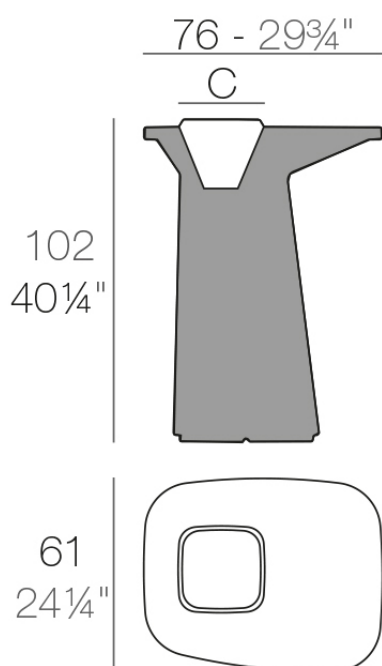

### Descripción

Fabricado con resina de polietileno mediante moldeo rotacional con doble pared. 100% Reciclable. Apto para exterior e interior. Disponible en varios acabados.

Peso: 15 Kg

NOMA Mesa Alta  
NOMA Bar Table

C = 20 x 20 cm  
C = 7 3/4" x 7 3/4"