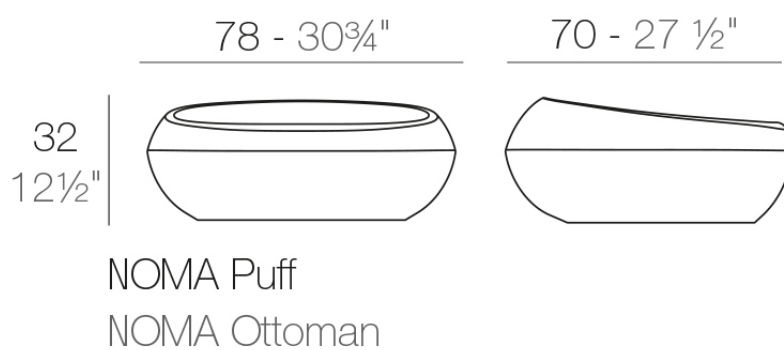

Info

Descripción

Fabricado con resina de polietileno mediante moldeo rotacional con doble pared. 100% Reciclable. Apto para exterior e interior. Disponible en varios acabados.

Peso: 7 Kg

Acabados

acabados

Basic