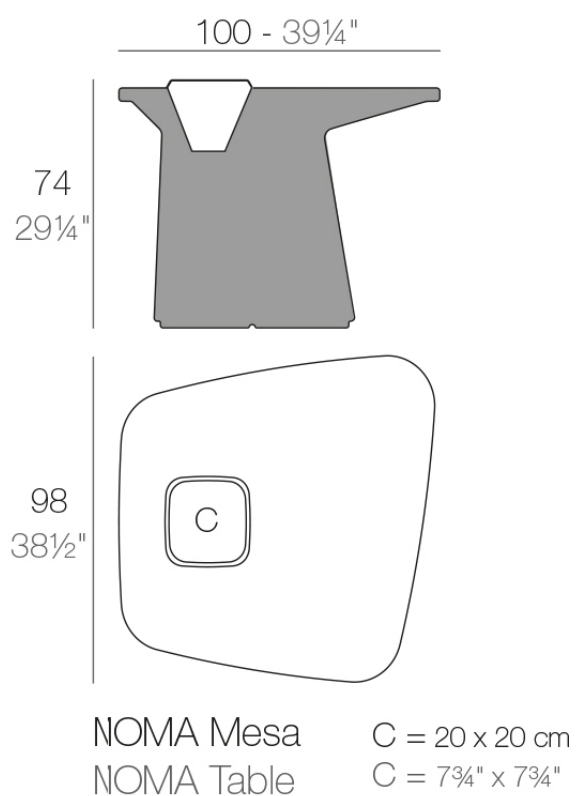

Info

Descripción

Fabricado con resina de polietileno mediante moldeo rotacional con doble pared. 100% Reciclable. Apto para exterior e interior. Disponible en varios acabados.

Peso: 22 Kg

Acabados

acabados