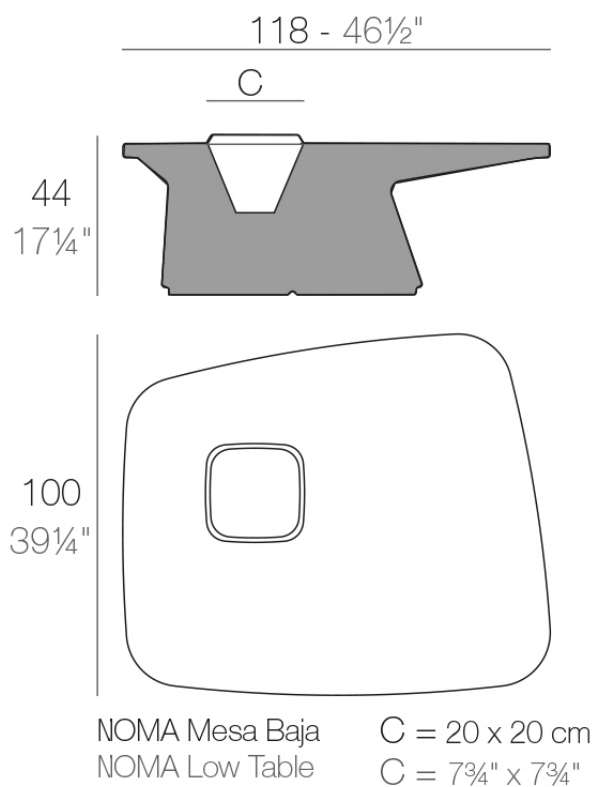

Info

Descripción

Fabricado con resina de polietileno mediante moldeo rotacional con doble pared. 100% Reciclable. Apto para exterior e interior. Disponible en varios acabados.

Peso: 20.02 Kg

Acabados

acabados