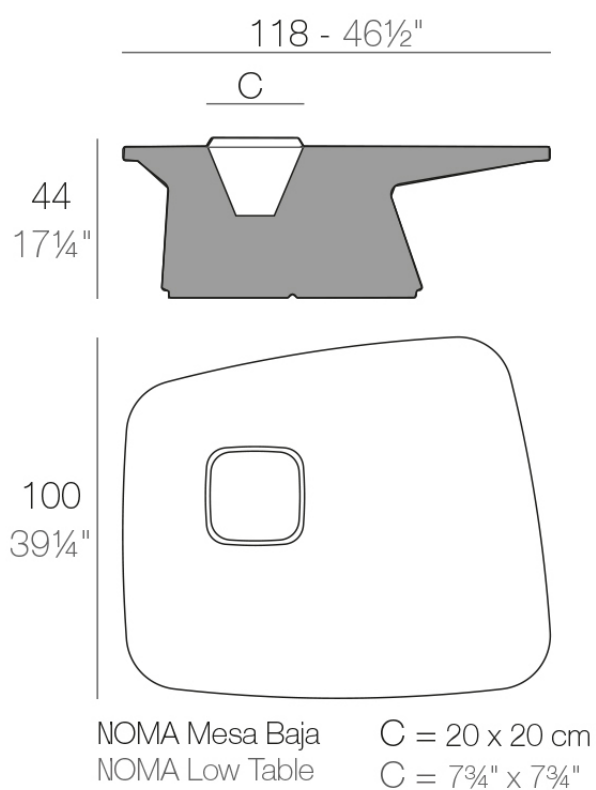

Info

Descripción

Fabricado con resina de polietileno mediante moldeo rotacional con doble pared. 100% Reciclable. Apto para exterior e interior. Disponible en varios acabados.

Peso: 20.02 Kg

Acabados

acabados