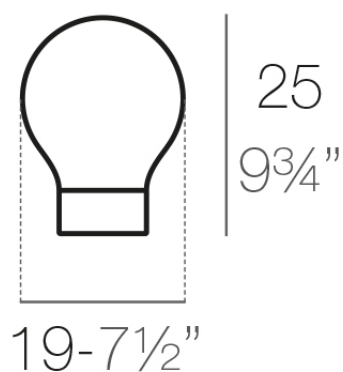

Info

Descripción

Fabricado con resina de polietileno mediante moldeo rotacional con doble pared. 100% Reciclable. Apto para exterior e interior. Disponible en varios acabados.

Peso: 0.4 Kg

THE SECOND LIGHT Ø19 cm
THE SECOND LIGHT Ø7 1/2"