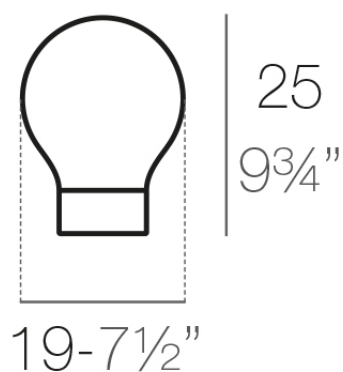

Info

Descripción

Fabricado con resina de polietileno mediante moldeo rotacional con doble pared. 100% Reciclable. Apto para exterior e interior. Disponible en varios acabados.

Peso: 0.4 Kg

THE SECOND LIGHT Ø19 cm
THE SECOND LIGHT Ø7¹/₂"