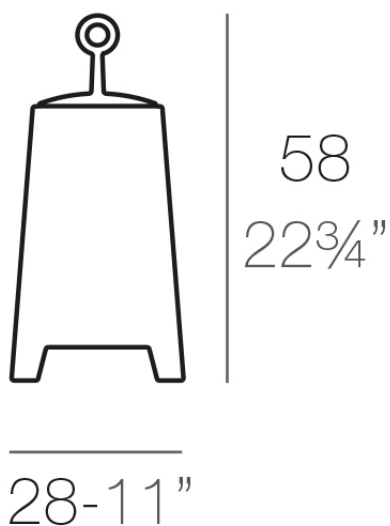

Mora lámpara

por Javier Mariscal

Info

Descripción

Fabricado con resina de polietileno mediante moldeo rotacional con doble pared. 100% Reciclable. Apto para exterior e interior. Disponible en varios acabados.

Peso: 3 Kg

MORA Lámpara 58
MORA Lamp 58

Acabados

luz

Led – White
Ref. 46028W

ice 2101

Con iluminación interior de color blanco mediante tecnología LED. Solo disponible en acabado hielo mate.

LED RGBW – Cable
Ref. 46028L