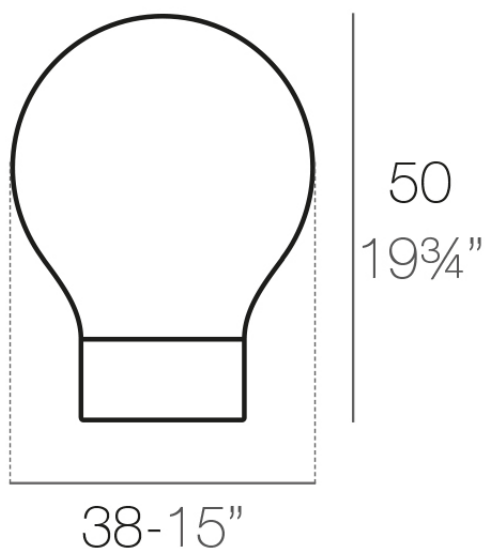

Info

Descripción

Fabricado con resina de polietileno mediante moldeo rotacional con doble pared. 100% Reciclable. Apto para exterior e interior. Disponible en varios acabados.

Peso: 2.5 Kg

THE SECOND LIGHT Ø38 cm
THE SECOND LIGHT Ø15"