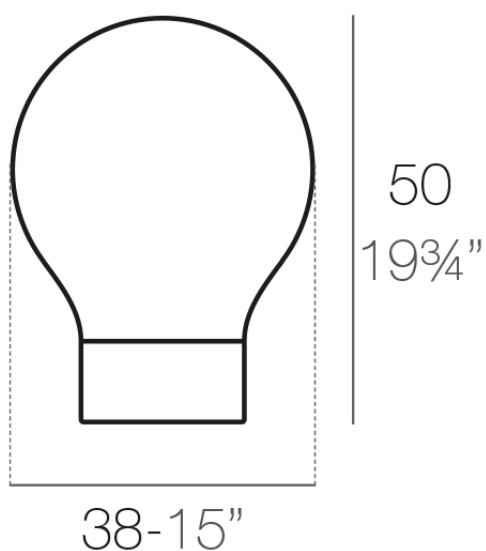

### Descripción

Fabricado con resina de polietileno mediante moldeo rotacional con doble pared. 100% Reciclable. Apto para exterior e interior. Disponible en varios acabados.

Peso: 2.5 Kg

THE SECOND LIGHT Ø38 cm  
THE SECOND LIGHT Ø15"