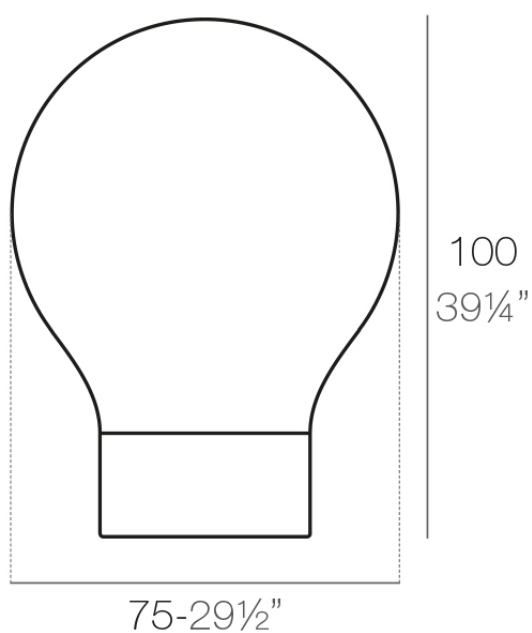

Info

Descripción

Fabricado con resina de polietileno mediante moldeo rotacional con doble pared. 100% Reciclable. Apto para exterior e interior. Disponible en varios acabados.

Peso: 10 Kg

THE SECOND LIGHT Ø75 cm
THE SECOND LIGHT Ø29 1/2"