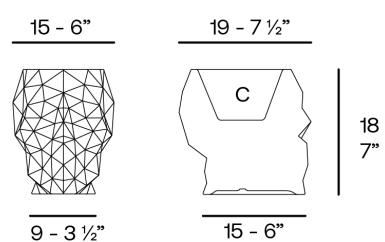

Skull nano macetero

por Teresa Sapey

Skull es una celebración de la belleza audaz y la intriga. Inspirada por las calaveras que captaron su atención en varios viajes, Sapey ha creado una serie de piezas que combinan el arte y la funcionalidad. Cada elemento irradia un aura de intriga y estilo único, y está destinada a convertirse en el centro de atención.

Info

Descripción

Peso: 0.7 Kg

Skull. Nano Planter
Skull. Nano Maceta
C = 11 x 13 x 10 - 4 1/3" x 5" x 4"
0.7 L
1/5 gal
46100A

Acabados

acabados

Basic

Ref. 46100A