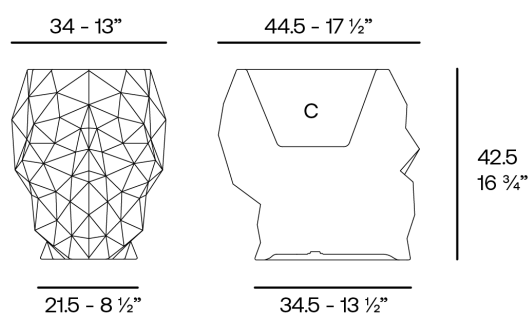

Skull macetero 45x34x43

por Teresa Sapey

Skull es una celebración de la belleza audaz y la intriga. Inspirada por las calaveras que captaron su atención en varios viajes, Sapey ha creado una serie de piezas que combinan el arte y la funcionalidad. Cada elemento irradia un aura de intriga y estilo único, y está destinada a convertirse en el centro de atención.

Info

Descripción

Peso: 3.8 Kg

Skull. Planter 40
Skull. Maceta 40
C = 24 x 30 x 15 - 9 1/2" x 11 3/4" x 6"
4.8 L
1 1/3 gal
46101A

Acabados

acabados

Basic

Ref. 46101A