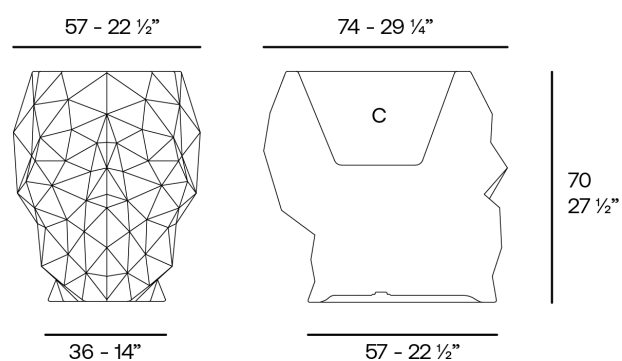

Skull macetero 75x57x70

por Teresa Sapey

Skull es una celebración de la belleza audaz y la intriga. Inspirada por las calaveras que captaron su atención en varios viajes, Sapey ha creado una serie de piezas que combinan el arte y la funcionalidad. Cada elemento irradia un aura de intriga y estilo único, y está destinada a convertirse en el centro de atención.

Info

Descripción

Peso: 11 Kg

Skull. Planter 70
Skull. Maceta 70
C = 38 x 29 x 49 - 15" x 11 1/2" x 19 1/3"
27.5 L
7 1/3 gal
46102A

Acabados

acabados

Basic

Ref. 46102A