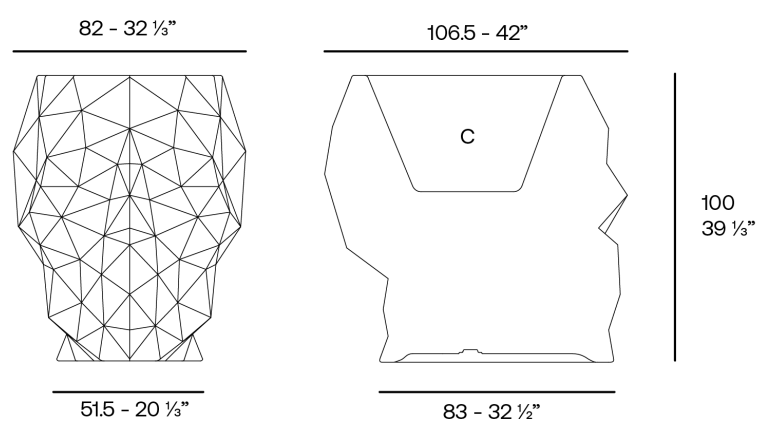

Skull macetero 107x82x100

por Teresa Sapey

Skull es una celebración de la belleza audaz y la intriga. Inspirada por las calaveras que captaron su atención en varios viajes, Sapey ha creado una serie de piezas que combinan el arte y la funcionalidad. Cada elemento irradia un aura de intriga y estilo único, y está destinada a convertirse en el centro de atención.

Info

Descripción

Peso: 25 Kg

Skull. Planter 100
Skull. Maceta 100
C = 55 x 46 x 71 - 21 3/8" x 18" x 28"
86.2 L
22 4/5 gal
46103A

Acabados

acabados

Basic

Ref. 46103A