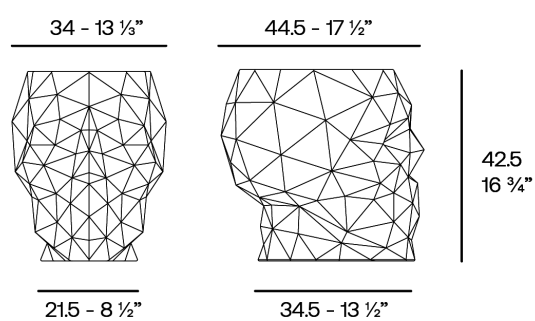

Skull taburete

por Teresa Sapey

Skull es una celebración de la belleza audaz y la intriga. Inspirada por las calaveras que captaron su atención en varios viajes, Sapey ha creado una serie de piezas que combinan el arte y la funcionalidad. Cada elemento irradia un aura de intriga y estilo único, y está destinada a convertirse en el centro de atención.

Info

Descripción

Peso: 3.4 Kg

Skull. Stool
Skull. Taburete
46104

Acabados

acabados

Basic

Ref. 46104