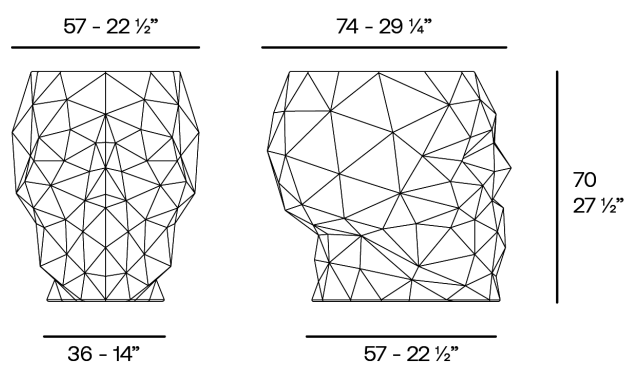

Skull mesa

por Teresa Sapey

Skull es una celebración de la belleza audaz y la intriga. Inspirada por las calaveras que captaron su atención en varios viajes, Sapey ha creado una serie de piezas que combinan el arte y la funcionalidad. Cada elemento irradia un aura de intriga y estilo único, y está destinada a convertirse en el centro de atención.

Info

Descripción

Peso: 9.5 Kg

Skull. Table
Skull. Mesa
46105

Acabados

acabados

Basic

Ref. 46105