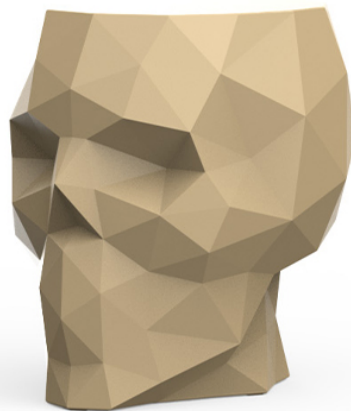

Skull mesa

por Teresa Sapey

Skull es una celebración de la belleza audaz y la intriga. Inspirada por las calaveras que captaron su atención en varios viajes, Sapey ha creado una serie de piezas que combinan el arte y la funcionalidad. Cada elemento irradia un aura de intriga y estilo único, y está destinada a convertirse en el centro de atención.

Info

Descripción

Peso: 9.5 Kg

Skull. Table
Skull. Mesa
46105

Acabados

acabados

Basic

Ref. 46105