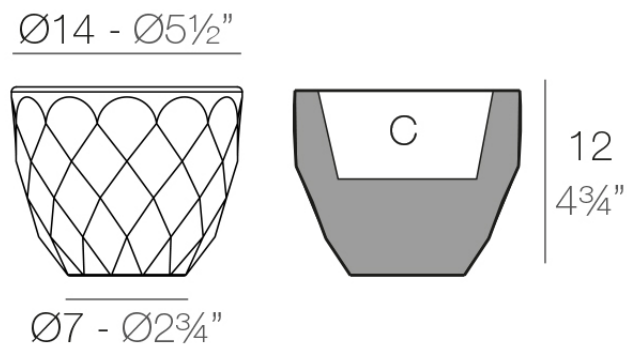

Vases nano macetero ø14x12

por JM Ferrero

La Colección Vases se compone de maceteros, mobiliario e iluminación creados por el diseñador valenciano JM Ferrero, de Estudi{H}ac. Los productos están inspirados en el tallado de los diamantes, obteniendo unas piezas de formas claras y de gran estilo, con gran impacto visual que atraerá sin duda la atención.

Info

Descripción

Macetero fabricado con resina de polietileno mediante moldeo rotacional con doble pared. 100% Reciclable. Apto para exterior e interior. Disponible en varios acabados.

Peso: 0.2 Kg

VASES Nano Ø14 x 12 cm

VASES Nano Ø5 1/2" x 4 3/4"

C = 0,5 L

C = 1/4 gal

Acabados

acabados

Basic

Ref. 47012A

white 2001