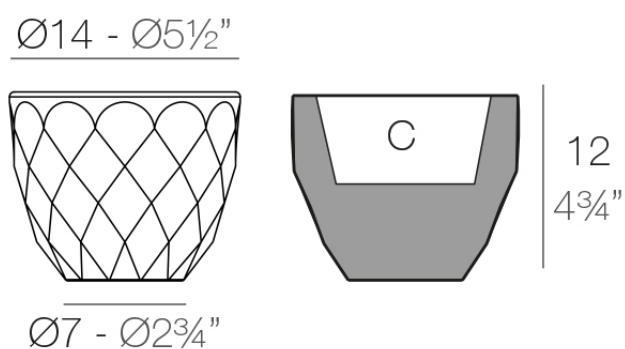

Vases nano macetero ø14x12

por JM Ferrero

La **Colección Vases** se compone de maceteros, mobiliario e iluminación creados por el diseñador valenciano JM Ferrero, de Estudi{H}ac. Los productos están inspirados en el tallado de los diamantes, obteniendo unas piezas de formas claras y de gran estilo, con gran impacto visual que atraerá sin duda la atención.

Info

Descripción

Macetero fabricado con resina de polietileno mediante moldeo rotacional con doble pared. 100% Reciclable. Apto para exterior e interior. Disponible en varios acabados.

Peso: 0.2 Kg

VASES Nano Ø14 x 12 cm

VASES Nano Ø5 1/2" x 4 3/4"

C = 0,5 L

C = 1/4 gal

Acabados

acabados

Basic

Ref. 47012A

white 2001