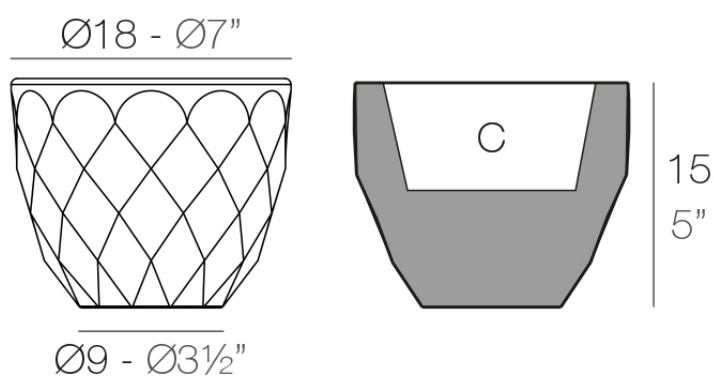

Vases nano macetero ø18x15

por JM Ferrero

La Colección Vases se compone de maceteros, mobiliario e iluminación creados por el diseñador valenciano JM Ferrero, de Estudi{H}ac. Los productos están inspirados en el tallado de los diamantes, obteniendo unas piezas de formas claras y de gran estilo, con gran impacto visual que atraerá sin duda la atención.

Info

Descripción

Macetero fabricado con resina de polietileno mediante moldeo rotacional con doble pared. 100% Reciclable. Apto para exterior e interior. Disponible en varios acabados.

Peso: 0.4 Kg

VASES Nano $\text{Ø}18 \times 15$ cm

VASES Nano $\text{Ø}7'' \times 5''$

C = 1 L

C = $\frac{1}{4}$ gal

Acabados

acabados

Basic

Ref. 47018A

white 2001