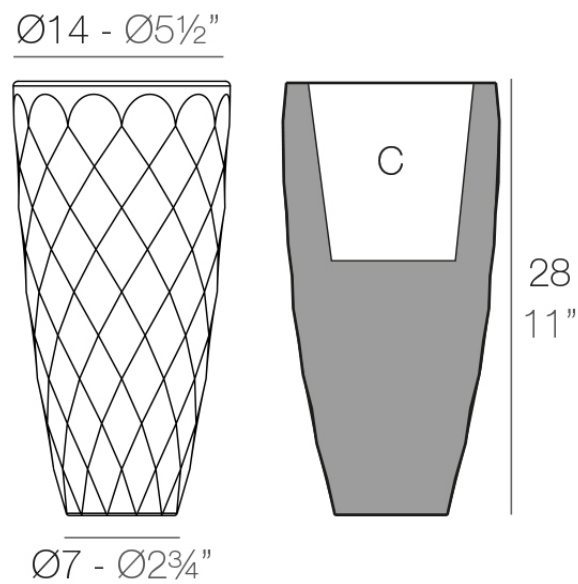

## Vases nano macetero ø14x28

por JM Ferrero

La **Colección Vases** se compone de maceteros, mobiliario e iluminación creados por el **diseñador valenciano JM Ferrero**, de Estudi{H}ac. Los productos están inspirados en el tallado de los diamantes, obteniendo unas piezas de formas claras y de gran estilo, con gran impacto visual que atraerá sin duda la atención.

### Descripción

Macetero fabricado con resina de polietileno mediante moldeo rotacional con doble pared. 100% Reciclable. Apto para exterior e interior. Disponible en varios acabados.

Peso: 0.5 Kg

VASES Nano Ø14 x 28 cm  
VASES Nano Ø5½" x 11"

C = 1 L  
C = ¼ gal