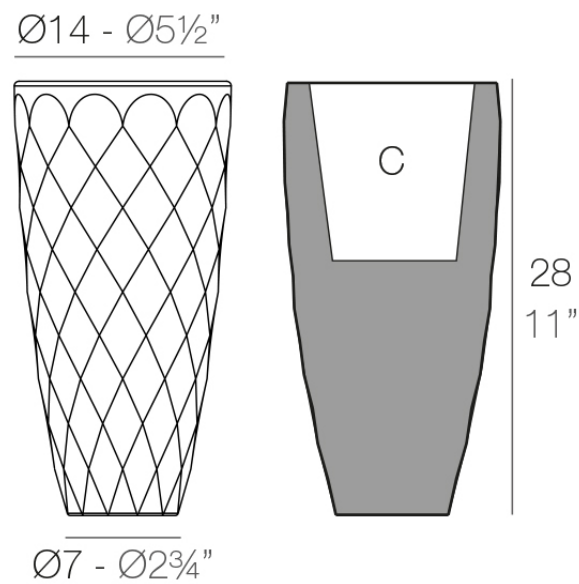

Vases nano macetero ø14x28

por JM Ferrero

La **Colección Vases** se compone de maceteros, mobiliario e iluminación creados por el **diseñador valenciano JM Ferrero**, de Estudi{H}ac. Los productos están inspirados en el tallado de los diamantes, obteniendo unas piezas de formas claras y de gran estilo, con gran impacto visual que atraerá sin duda la atención.

Info

Descripción

Macetero fabricado con resina de polietileno mediante moldeo rotacional con doble pared. 100% Reciclable. Apto para exterior e interior. Disponible en varios acabados.

Peso: 0.5 Kg

VASES Nano Ø14 x 28 cm

VASES Nano Ø5½" x 11"

C = 1 L

C = ¼ gal

Acabados

acabados

Basic

Ref. 47028A

white 2001