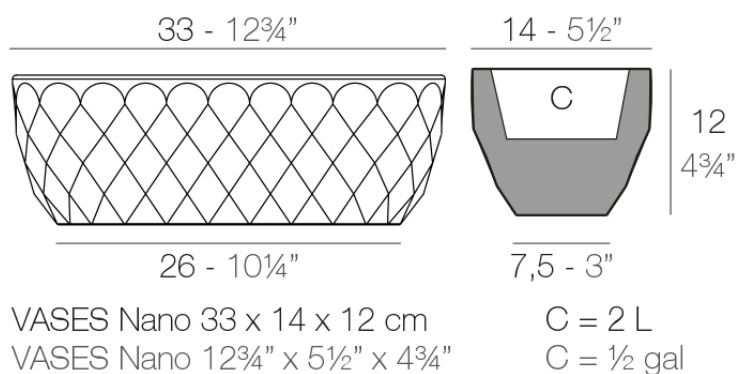

Vases nano macetero 14x33x12

por JM Ferrero

La Colección Vases se compone de maceteros, mobiliario e iluminación creados por el diseñador valenciano JM Ferrero, de Estudi{H}ac. Los productos están inspirados en el tallado de los diamantes, obteniendo unas piezas de formas claras y de gran estilo, con gran impacto visual que atraerá sin duda la atención.

Info

Descripción

Macetero fabricado con resina de polietileno mediante moldeo rotacional con doble pared. 100% Reciclable. Apto para exterior e interior. Disponible en varios acabados.

Peso: 0.7 Kg

Acabados