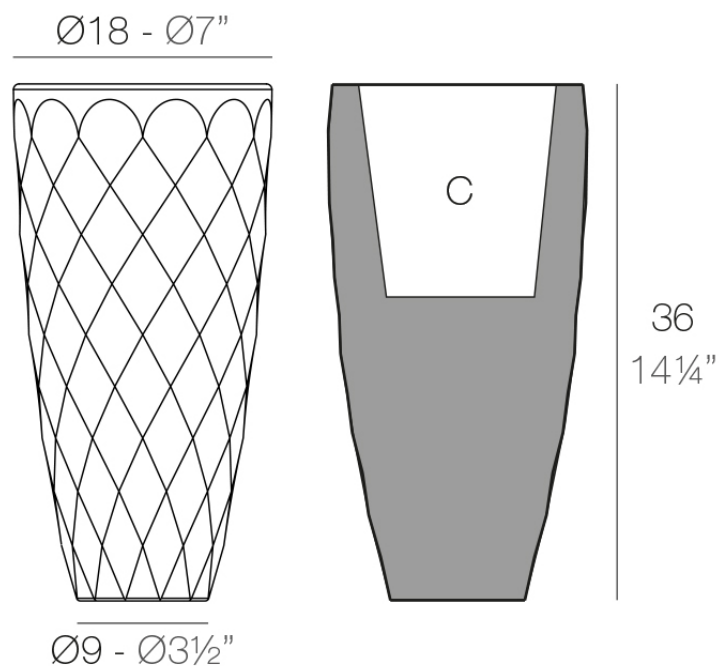

## Vases nano macetero ø18x36

por JM Ferrero

La **Colección Vases** se compone de maceteros, mobiliario e iluminación creados por el **diseñador valenciano JM Ferrero**, de Estudi{H}ac. Los productos están inspirados en el tallado de los diamantes, obteniendo unas piezas de formas claras y de gran estilo, con gran impacto visual que atraerá sin duda la atención.

### Descripción

Macetero fabricado con resina de polietileno mediante moldeo rotacional con doble pared. 100% Reciclable. Apto para exterior e interior. Disponible en varios acabados.

Peso: 0.9 Kg

VASES Nano  $\text{Ø}18 \times 36$  cm

VASES Nano  $\text{Ø}7'' \times 14\frac{1}{4}''$

C = 2,5 L

C =  $\frac{3}{4}$  gal