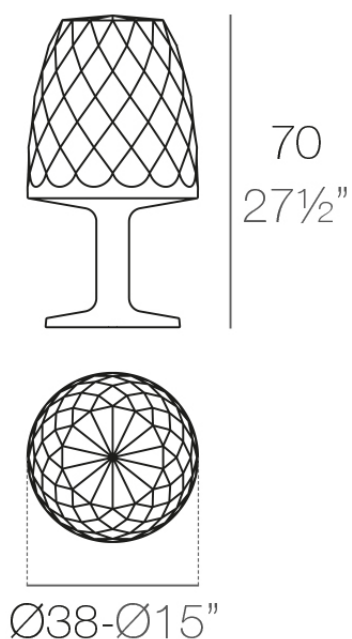

Vases lampara de pie ø38x70

por JM Ferrero

La Colección Vases se compone de maceteros, mobiliario e iluminación creados por el **diseñador valenciano JM Ferrero**, de Estudi{H}ac. Los productos están inspirados en el tallado de los diamantes, obteniendo unas piezas de formas claras y de gran estilo, con gran impacto visual que atraerá sin duda la atención.

Info

Descripción

Fabricado con resina de polietileno mediante moldeo rotacional con doble pared. 100% Reciclable. Apto para exterior e interior. Disponible en varios acabados.

Peso: 4.57 Kg

VASES Lámpara 70
VASES Lamp 70