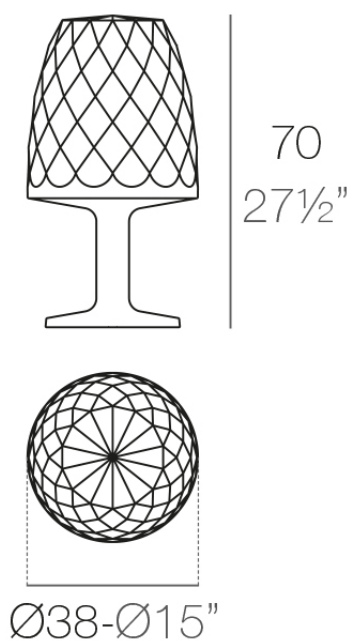

Vases lampara de pie ø38x70

por JM Ferrero

La Colección Vases se compone de maceteros, mobiliario e iluminación creados por el **diseñador valenciano JM Ferrero**, de Estudi{H}ac. Los productos están inspirados en el tallado de los diamantes, obteniendo unas piezas de formas claras y de gran estilo, con gran impacto visual que atraerá sin duda la atención.

Info

Descripción

Fabricado con resina de polietileno mediante moldeo rotacional con doble pared. 100% Reciclable. Apto para exterior e interior. Disponible en varios acabados.

Peso: 4.57 Kg

VASES Lámpara 70
VASES Lamp 70