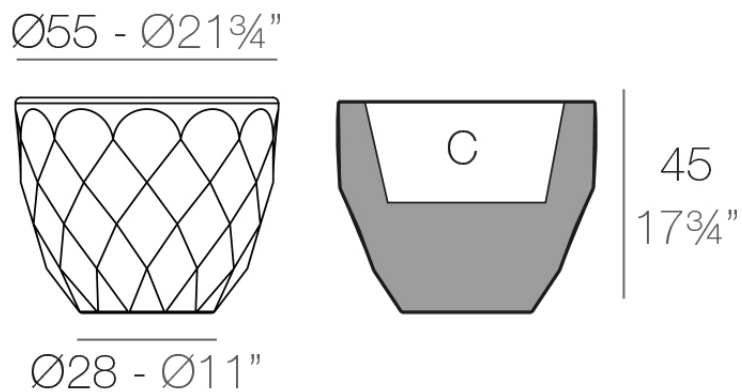

## Vasos macetero ø55x45

por JM Ferrero

La **Colección Vasos** se compone de maceteros, mobiliario e iluminación creados por el **diseñador valenciano JM Ferrero**, de Estudi{H}ac. Los productos están inspirados en el tallado de los diamantes, obteniendo unas piezas de formas claras y de gran estilo, con gran impacto visual que atraerá sin duda la atención.

### Descripción

Macetero fabricado con resina de polietileno mediante moldeo rotacional con doble pared. 100% Reciclable. Apto para exterior e interior. Disponible en varios acabados.

Peso: 6 Kg

VASES Macetero Ø55