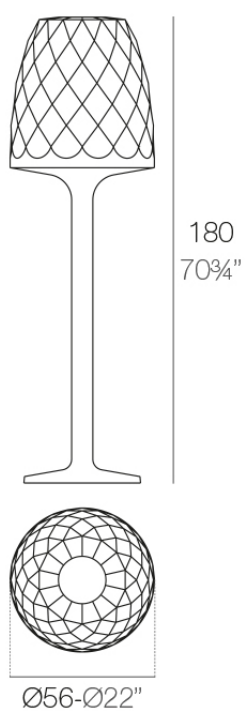

Vases lampara de pie ø56x180

por JM Ferrero

La Colección Vases se compone de maceteros, mobiliario e iluminación creados por el **diseñador valenciano JM Ferrero**, de Estudi{H}ac. Los productos están inspirados en el tallado de los diamantes, obteniendo unas piezas de formas claras y de gran estilo, con gran impacto visual que atraerá sin duda la atención.

Info

Descripción

Fabricado con resina de polietileno mediante moldeo rotacional con doble pared. 100% Reciclable. Apto para exterior e interior. Disponible en varios acabados.

Peso: 23.71 Kg

VASES Lámpara 180
VASES Lamp 180