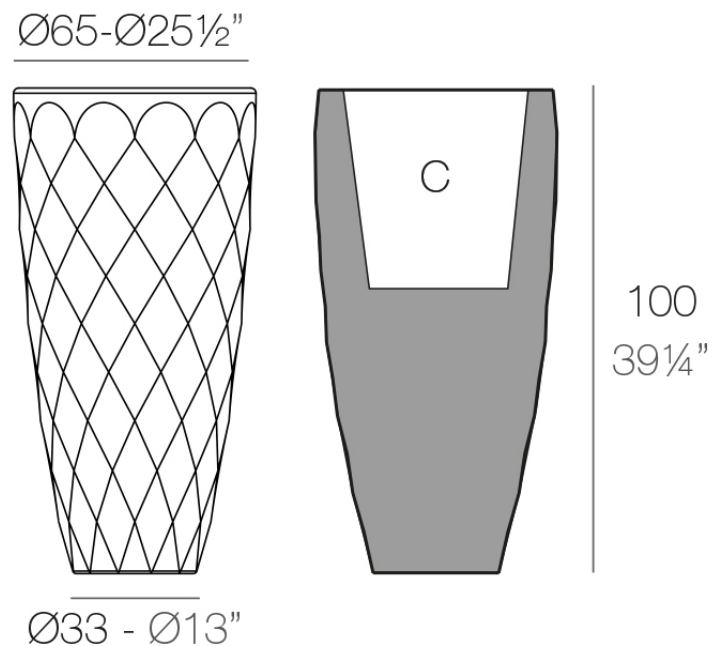

Vases macetero ø65x100

por JM Ferrero

La **Colección Vases** se compone de maceteros, mobiliario e iluminación creados por el **diseñador valenciano JM Ferrero**, de Estudi{H}ac. Los productos están inspirados en el tallado de los diamantes, obteniendo unas piezas de formas claras y de gran estilo, con gran impacto visual que atraerá sin duda la atención.

Info

Descripción

Macetero fabricado con resina de polietileno mediante moldeo rotacional con doble pared. 100% Reciclable. Apto para exterior e interior. Disponible en varios acabados.

Peso: 12.5 Kg

VASES Macetero Ø65 C = 56 L
VASES Planter Ø65 C = 15 gal