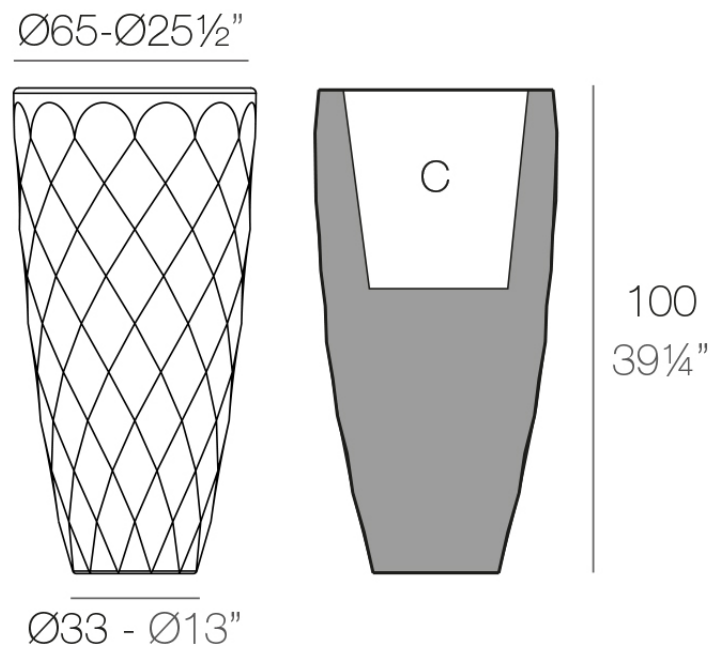

Vasos macetero ø65x100

por JM Ferrero

La **Colección Vasos** se compone de maceteros, mobiliario e iluminación creados por el **diseñador valenciano JM Ferrero**, de Estudi{H}ac. Los productos están inspirados en el tallado de los diamantes, obteniendo unas piezas de formas claras y de gran estilo, con gran impacto visual que atraerá sin duda la atención.

Info

Descripción

Macetero fabricado con resina de polietileno mediante moldeo rotacional con doble pared. 100% Reciclable. Apto para exterior e interior. Disponible en varios acabados.

Peso: 12.5 Kg

VASES Macetero Ø65