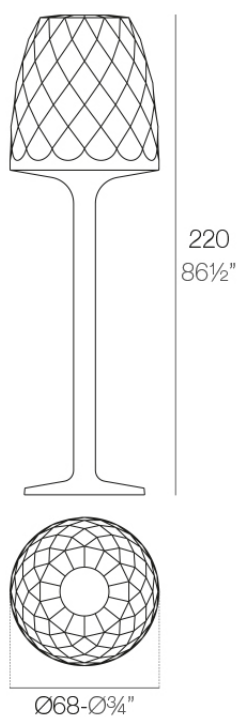

Vases lámpara de pie ø68x220

por JM Ferrero

La Colección Vases se compone de maceteros, mobiliario e iluminación creados por el **diseñador valenciano JM Ferrero**, de Estudi{H}ac. Los productos están inspirados en el tallado de los diamantes, obteniendo unas piezas de formas claras y de gran estilo, con gran impacto visual que atraerá sin duda la atención.

Info

Descripción

Fabricado con resina de polietileno mediante moldeo rotacional con doble pared. 100% Reciclable. Apto para exterior e interior. Disponible en varios acabados.

Peso: 4.02 Kg

VASES Lámpara 220
VASES Lamp 220