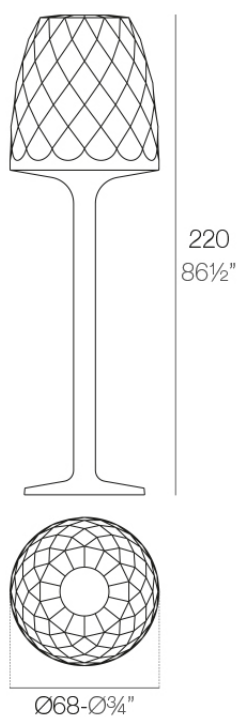

Vases lámpara de pie ø68x220

por JM Ferrero

La **Colección Vases** se compone de maceteros, mobiliario e iluminación creados por el **diseñador valenciano JM Ferrero**, de Estudi{H}ac. Los productos están inspirados en el tallado de los diamantes, obteniendo unas piezas de formas claras y de gran estilo, con gran impacto visual que atraerá sin duda la atención.

Info

Descripción

Fabricado con resina de polietileno mediante moldeo rotacional con doble pared. 100% Reciclable. Apto para exterior e interior. Disponible en varios acabados.

Peso: 4.02 Kg

VASES Lámpara 220
VASES Lamp 220