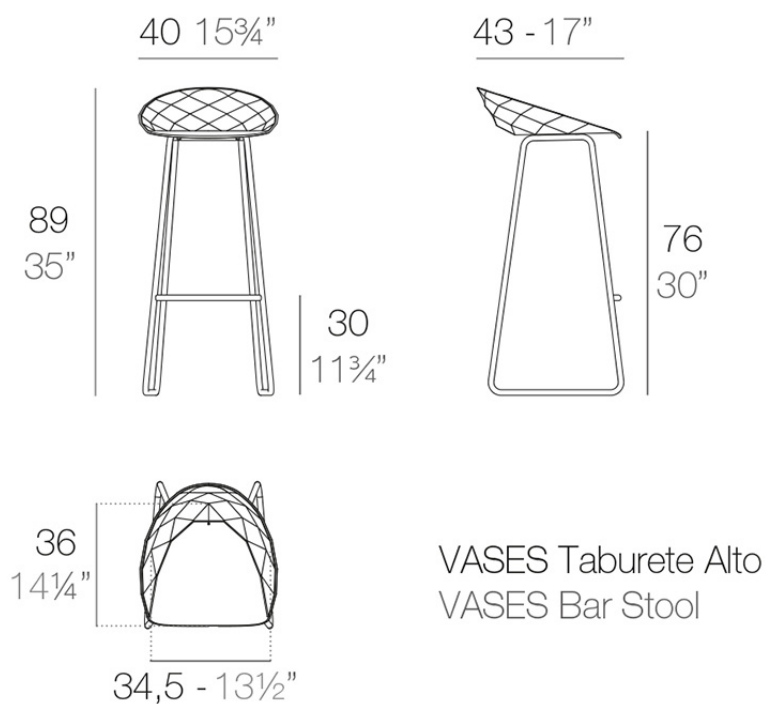

Vases taburete

por JM Ferrero

La **Colección Vases** se compone de maceteros, mobiliario e iluminación creados por el **diseñador valenciano JM Ferrero**, de Estudi{H}ac. Los productos están inspirados en el tallado de los diamantes, obteniendo unas piezas de formas claras y de gran estilo, con gran impacto visual que atraerá sin duda la atención.

Info

Descripción

Polipropileno inyectado y reforzado con fibra de vidrio. Las patas son de acero inoxidable barnizado a juego con el asiento.

Peso: 3.36 Kg

Acabados

acabados

Basic

Ref. 47071

white

black

ecu

Disponibile en varios colores

estructura

Aluminium

Ref. VVAR00983

white