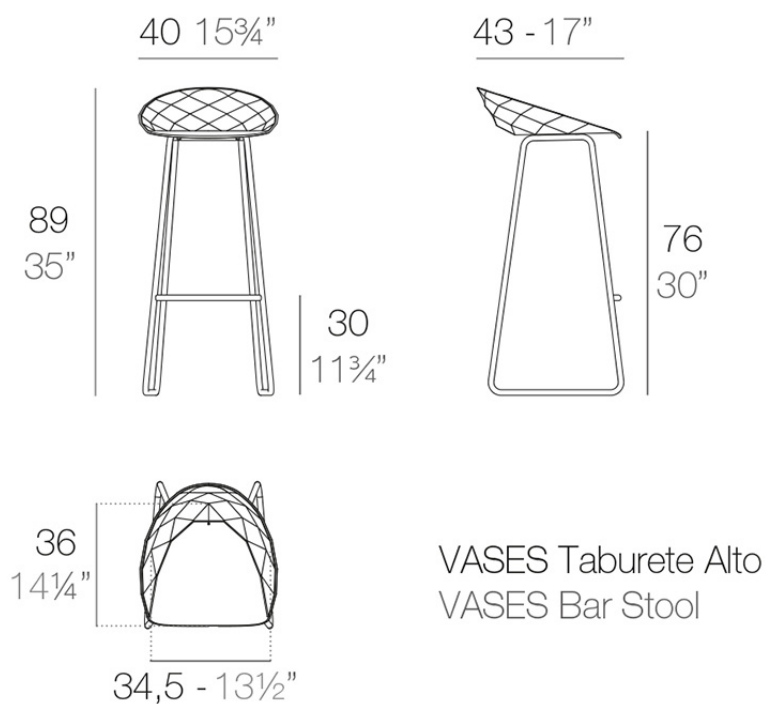

Info

Descripción

Polipropileno inyectado y reforzado con fibra de vidrio. Las patas son de acero inoxidable barnizado a juego con el asiento.

Peso: 3.36 Kg