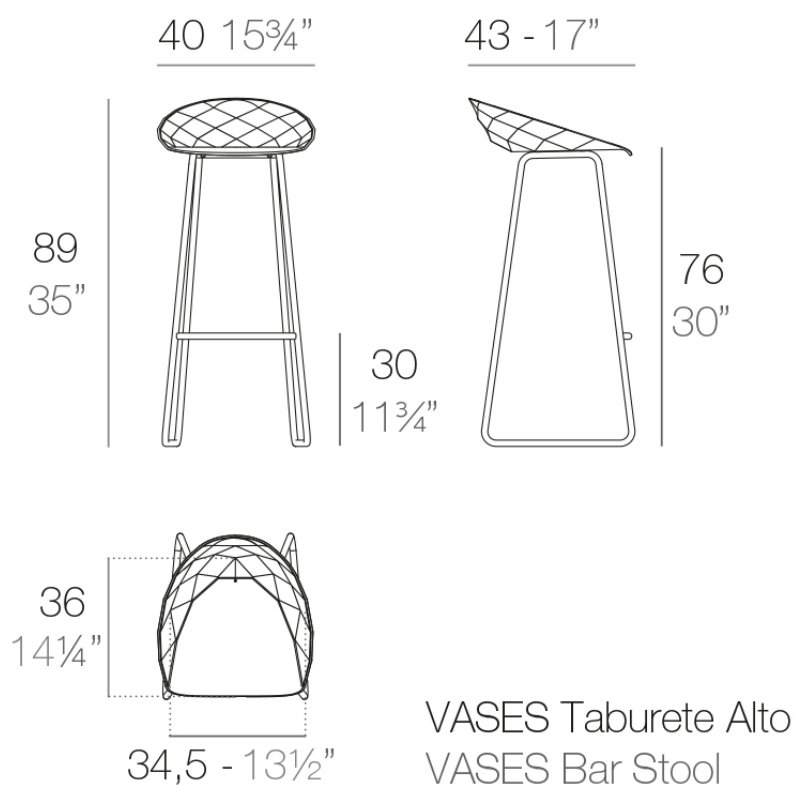

Vases taburete

por JM Ferrero

La **Colección Vases** se compone de maceteros, mobiliario e iluminación creados por el **diseñador valenciano JM Ferrero**, de Estudi{H}ac. Los productos están inspirados en el tallado de los diamantes, obteniendo unas piezas de formas claras y de gran estilo, con gran impacto visual que atraerá sin duda la atención.

Info

Descripción

Polipropileno inyectado y reforzado con fibra de vidrio. Las patas son de acero inoxidable barnizado a juego con el asiento.

Peso: 3.36 Kg

Acabados

acabados

Basic

Ref. 47071

white

black

ecu

Disponibile en varios colores

estructura

Aluminium

Ref. VVAR00983

white 201