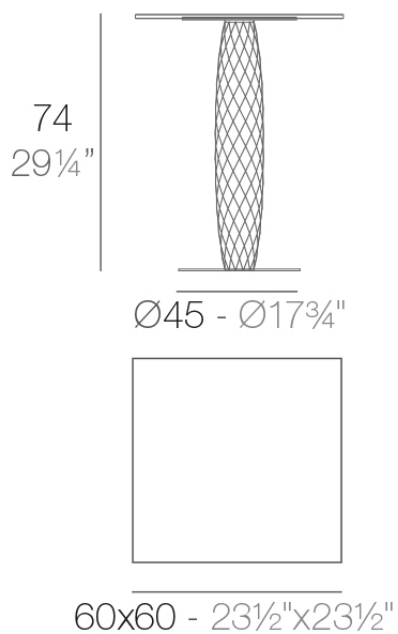

## Vases mesa 60x60x74

por JM Ferrero

**La Colección Vases** se compone de maceteros, mobiliario e iluminación creados por el **diseñador valenciano JM Ferrero**, de Estudi{H}ac. Los productos están inspirados en el tallado de los diamantes, obteniendo unas piezas de formas claras y de gran estilo, con gran impacto visual que atraerá sin duda la atención.

### Descripción

Fabricado con resina de polietileno mediante moldeo rotacional con doble pared. 100% Reciclable. Apto para exterior e interior. Disponible en varios acabados.

Peso: 6.92 Kg

VASES Mesa Cuadrada 60x60  
VASES Square Dinning Table 23 1/2"x23 1/2"