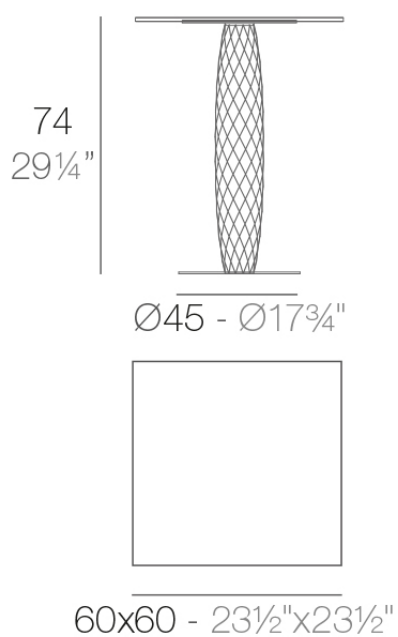

Vases mesa 60x60x74

por JM Ferrero

La **Colección Vases** se compone de maceteros, mobiliario e iluminación creados por el **diseñador valenciano JM Ferrero**, de Estudi{H}ac. Los productos están inspirados en el tallado de los diamantes, obteniendo unas piezas de formas claras y de gran estilo, con gran impacto visual que atraerá sin duda la atención.

Info

Descripción

Fabricado con resina de polietileno mediante moldeo rotacional con doble pared. 100% Reciclable. Apto para exterior e interior. Disponible en varios acabados.

Peso: 6.92 Kg

VASES Mesa Cuadrada 60x60
VASES Square Dinning Table 23 1/2"x23 1/2"