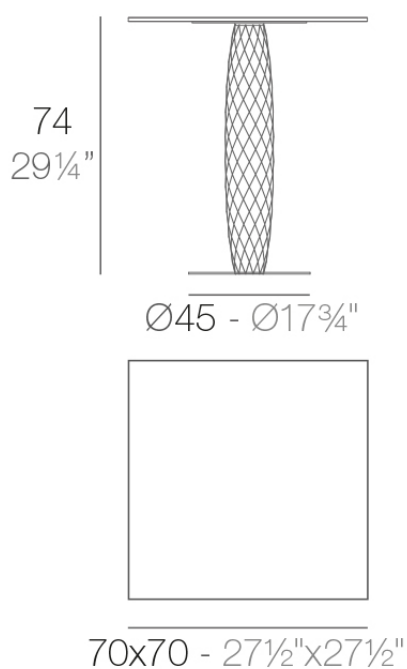

Info

Descripción

Fabricado con resina de polietileno mediante moldeo rotacional con doble pared. 100% Reciclable. Apto para exterior e interior. Disponible en varios acabados.

Peso: 8.7 Kg

VASES Mesa Cuadrada 70x70
VASES Square Dinning Table 27 1/2"x27 1/2"