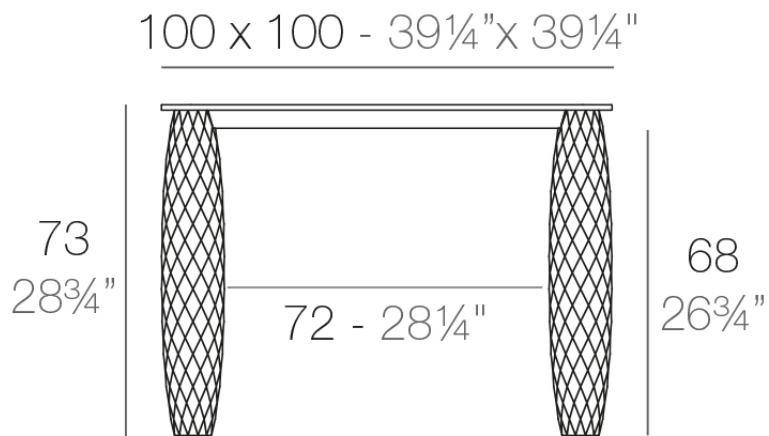

## Vases mesa 100x100x73

por JM Ferrero

**La Colección Vases** se compone de maceteros, mobiliario e iluminación creados por el diseñador valenciano JM Ferrero, de Estudi{H}ac. Los productos están inspirados en el tallado de los diamantes, obteniendo unas piezas de formas claras y de gran estilo, con gran impacto visual que atraerá sin duda la atención.

### Descripción

Fabricado con resina de polietileno mediante moldeo rotacional con doble pared. 100% Reciclable. Apto para exterior e interior. Disponible en varios acabados.

Peso: 32.3 Kg

VASES Mesa 100x100