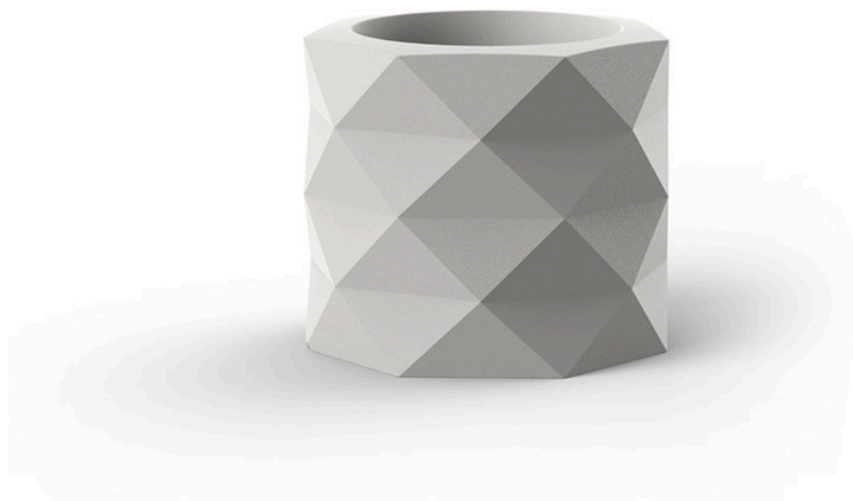

Marquis maceteros ø60x50

por JM Ferrero

Marquis, diseñada por Estudi{H}ac para Vondom, es una colección de maceteros que tiene su **origen en la inspiración de la talla del diamante**. Su diseño poligonal recuerda las facetas creadas mediante el corte. También **incluye una lámpara de mesa de diseño**.

Info

Descripción

Fabricado con resina de polietileno mediante moldeo rotacional con doble pared. 100% Reciclable. Apto para exterior e interior. Disponible en varios acabados.

Peso: 8.5 Kg

Ø60-Ø23½"

MARQUIS Maceta Ø60x50