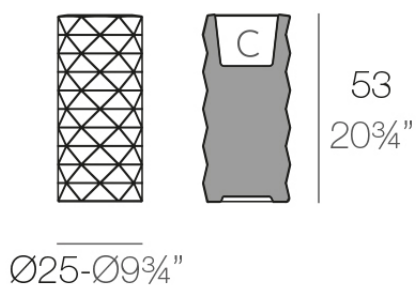

## Marquis maceteros ø25x53

por JM Ferrero

Marquis, diseñada por Estudi{H}ac para Vondom, es una colección de maceteros que tiene su **origen en la inspiración de la talla del diamante**. Su diseño poligonal recuerda las facetas creadas mediante el corte. También **incluye una lámpara de mesa de diseño**.

### Descripción

Fabricado con resina de polietileno mediante moldeo rotacional con doble pared. 100% Reciclable. Apto para exterior e interior. Disponible en varios acabados.

Peso: 2.5 Kg

MARQUIS Maceta Ø25x53 C = 4 L x 14 cm  
MARQUIS Planter Ø9 3/4"x20 3/4" C = 1 gal